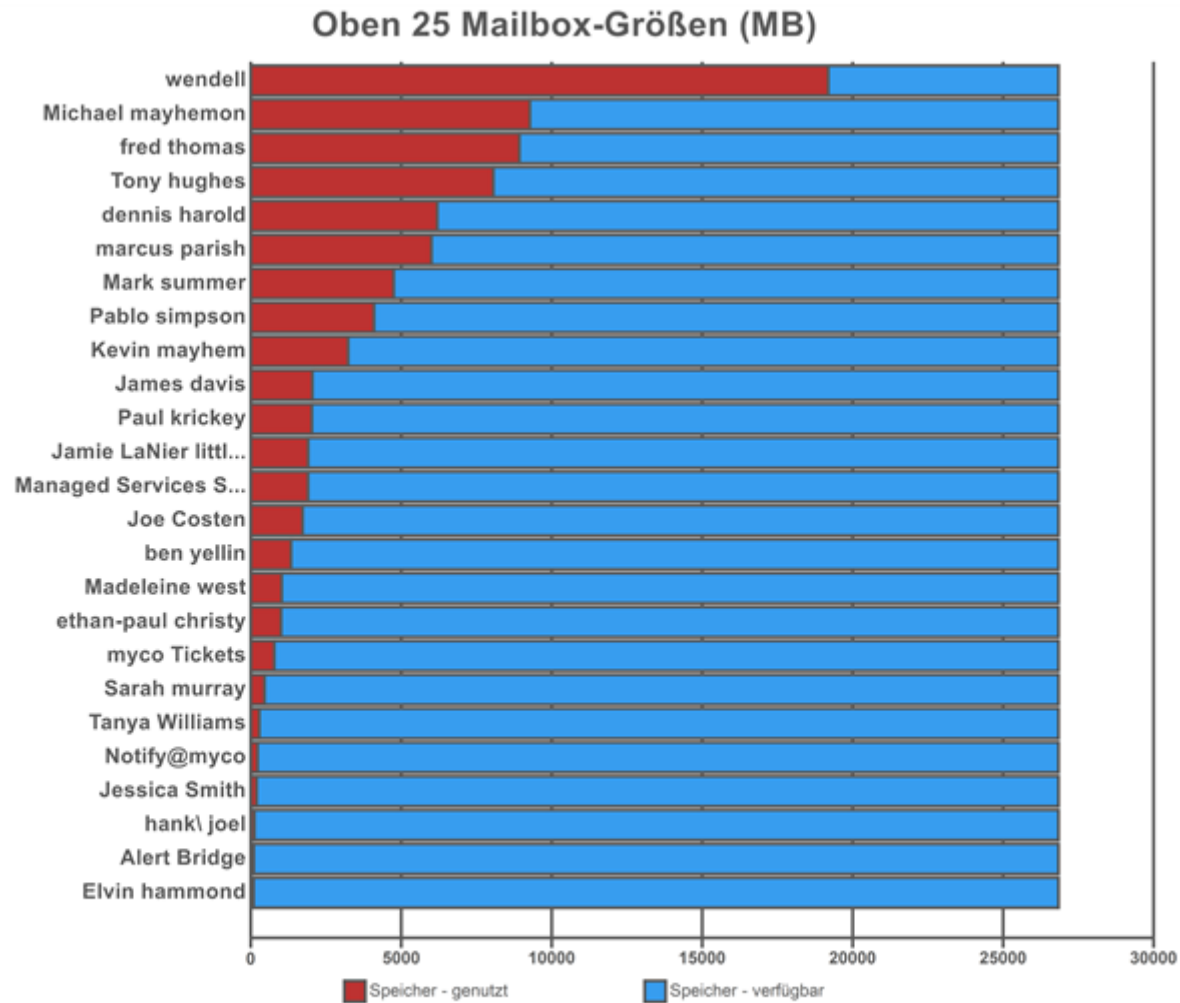

Erstellt am: 4/1/2014

Inhaltsverzeichnis

- 1 - Mailbox-Größe versus Kontingent
- 2 - Mailbox-Retention-Richtlinie
- 3 - OWA-Nutzung

1 - Mailbox-Größe versus Kontingent

Nutzer	Ganzer Name	Kontingent (MB)	Genutzt (MB)	% Genutzt	Verfügbar	% Verfügbar
wendell	Win parson	26843.55	19192.09	71.50	7651.45	28.50
Michael mayhemon	Michael mayhemon	26843.55	9274.66	34.55	17568.89	65.45
fred thomas	fred thomas	26843.55	8927.06	33.26	17916.49	66.74
Tony hughes	Tony hughes	26843.55	8061.79	30.03	18781.75	69.97
dennis harold	dennis harold	26843.55	6198.85	23.09	20644.70	76.91
marcus parish	marcus parish	26843.55	6005.43	22.37	20838.12	77.63
Mark summer	Mark summer	26843.55	4749.88	17.69	22093.67	82.31
Pablo simpson	Pablo simpson	26843.55	4095.89	15.26	22747.65	84.74
Kevin mayhem	Kevin mayhem	26843.55	3236.35	12.06	23607.20	87.94
James davis	James davis	26843.55	2046.38	7.62	24797.16	92.38
Paul krickey	Paul krickey	26843.55	2030.21	7.56	24813.33	92.44
Jamie LaNier little	Jamie LaNier little	26843.55	1907.02	7.10	24936.53	92.90
Managed Services Support	Managed Services Support	26843.55	1903.11	7.09	24940.44	92.91
Joe Costen	Joe Costen	26843.55	1721.75	6.41	25121.79	93.59
ben yellin	ben yellin	26843.55	1337.15	4.98	25506.40	95.02
Madeleine west	Madeleine west	26843.55	1026.51	3.82	25817.04	96.18
ethan-paul christy	ethan-paul christy	26843.55	1006.52	3.75	25837.02	96.25
myco Tickets	myco Tickets	26843.55	780.71	2.91	26062.83	97.09
Sarah murray	Sarah murray	26843.55	456.63	1.70	26386.91	98.30
Tanya Williams	terry Williams	26843.55	285.17	1.06	26558.37	98.94
Notify@myco	Notify Notify	26843.55	227.82	0.85	26615.73	99.15
Jessica Smith	Jessica Smith	26843.55	195.65	0.73	26647.89	99.27
hank\ joel	Hira joel	26843.55	118.38	0.44	26725.16	99.56
Alert Bridge	Alert Bridge	26843.55	96.50	0.36	26747.05	99.64